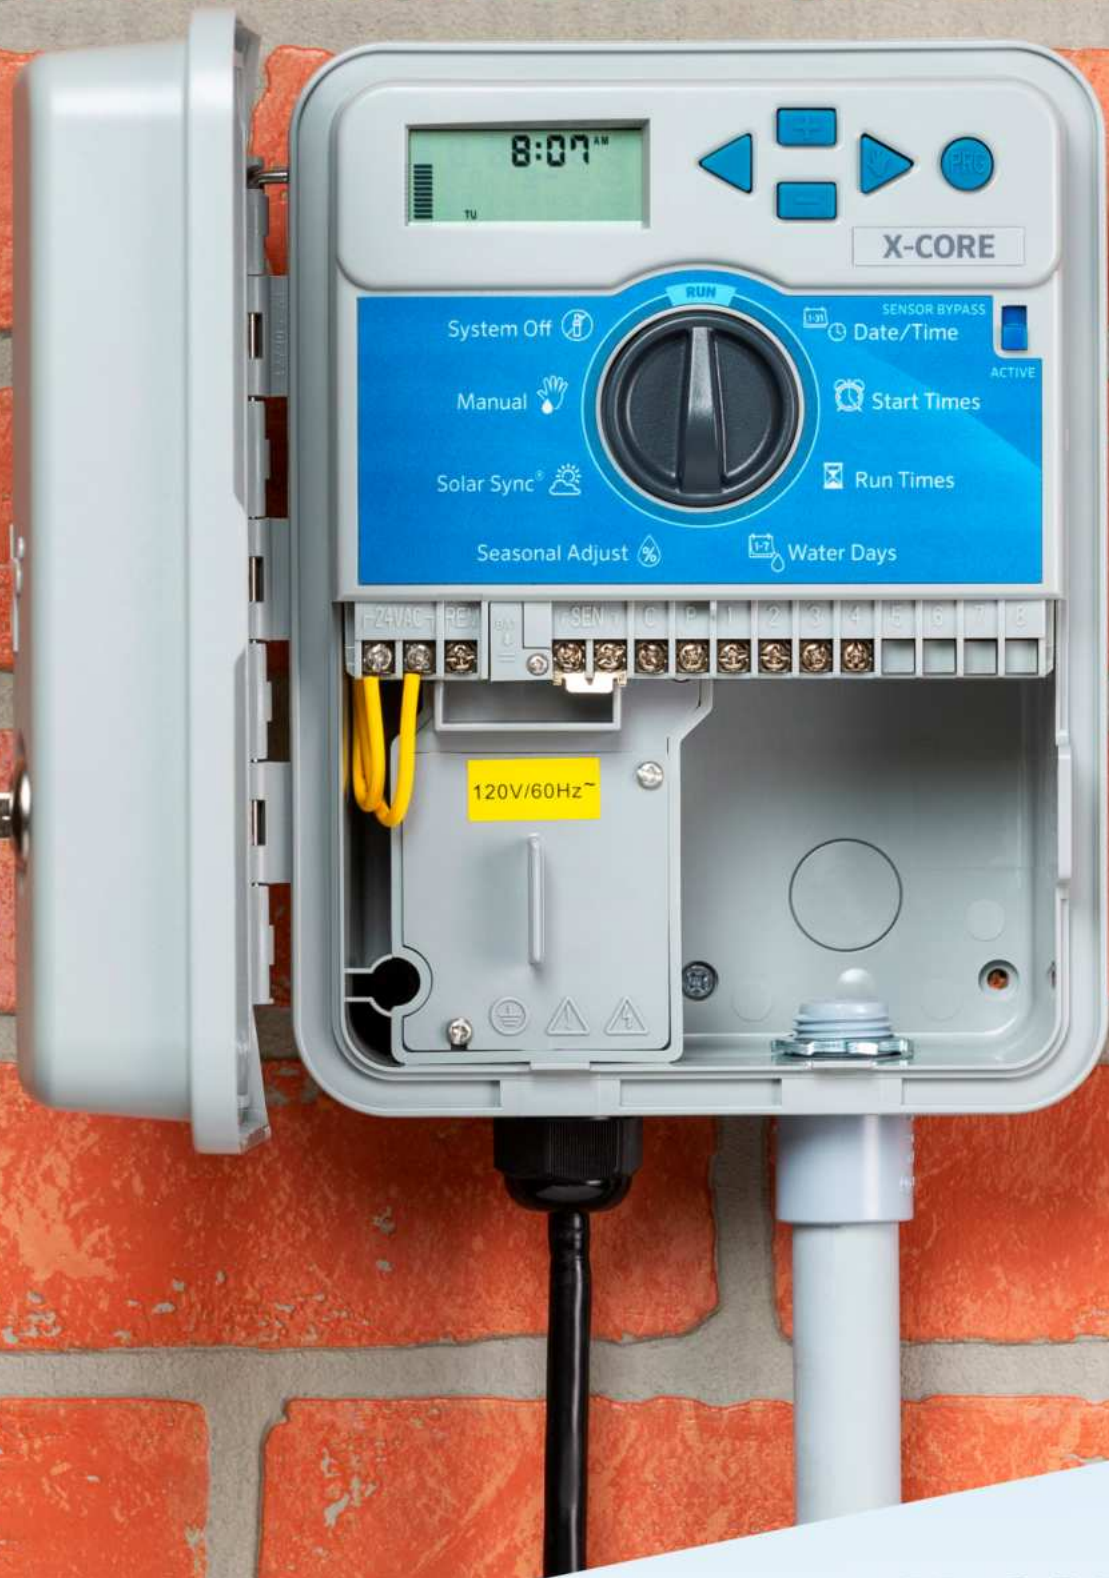

X-CORE®

ХИТ ПРОДАЖ

Кол-во станций:
24

Корпус:
для улицы

Независимые
программы:
3

Гарантия:
2 года