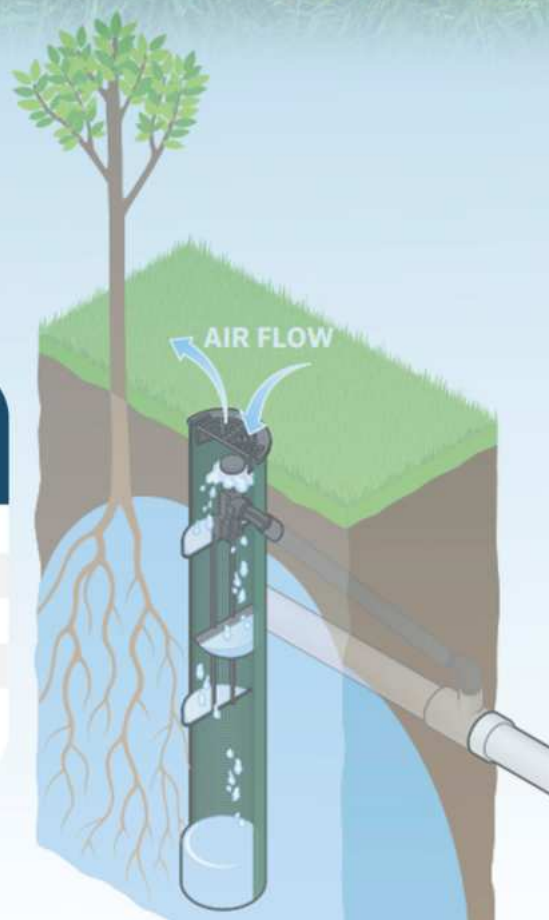

КАПЕЛЬНЫЙ ПОЛИВ

HFR 10125 B

Комплект для
капельного полива

Расход воды: **120-3300 л/ч**

Давление: **1.4-8 бар**

Гарантия: **2 года**

48.04$

PCZ 10125 B

Комплект для
капельного полива

Расход воды: **120-3300 л/ч**

Давление: **1.4-8 бар**

Гарантия: **2 года**

90.39$

КОРНЕВОЙ ПОЛИВ

RZWS1825CV

Диаметр : **7,6 см**

Длина: **45 см**

Гарантия: **2 года**

42$

RZWSE3625

Диаметр : **7,6 см**

Длина: **90 см**

Гарантия: **2 года**

40$